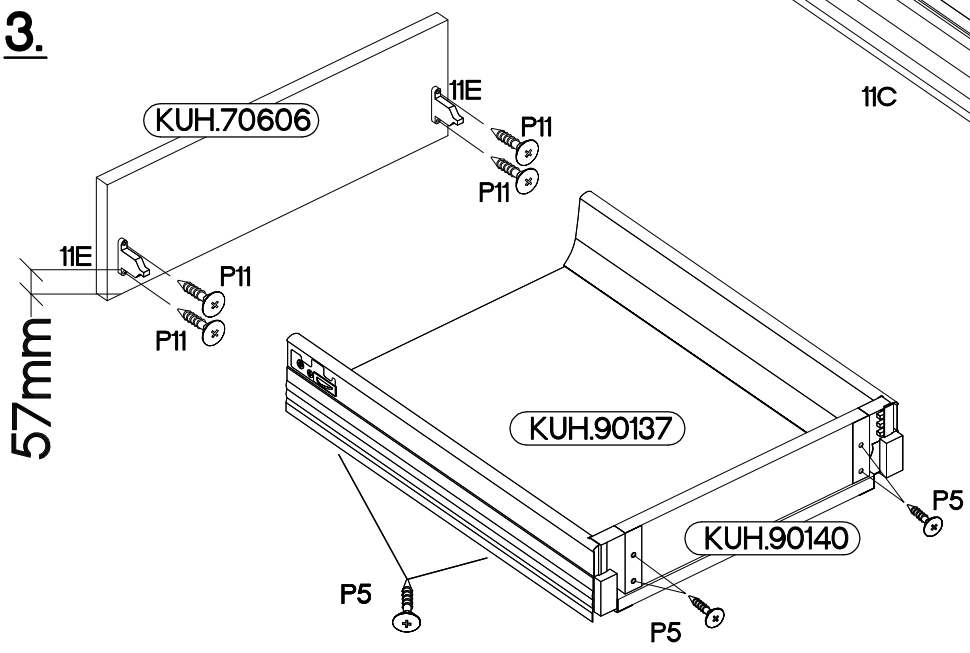

2

11D	11C	11E	P11	P5	11G
1	1	2	4	8	2

VARIANT HIGH GLOSS