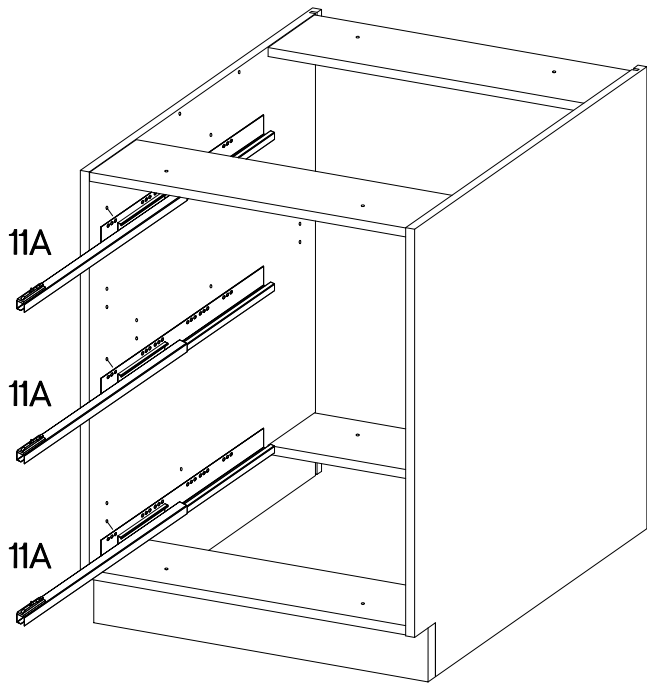

60 D 3S BB Premium Box

Ersatzteil Nummer	Dimension
KUH.70606	596x140x16
KUH.70607 x2	596x283x16
KUH.90137 x3	442x492x16
KUH.90140	480x70x16
KUH.90142 x2	480x148x16

3	2	3	1	6	4	6
	+6.3x13mm	+4.0x16mm	+3.5x13mm	+3.0x16mm	L=192mm	M4x22mm
4	12	12	24	12	3	6

	+6.3x13mm 	+4.0x16mm 
11A	M3	P1
3	12	12

4

L=192mm 	M4x22mm 
S	U
3	6